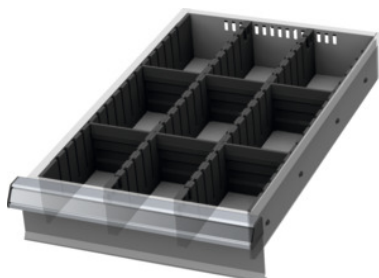

Garant GRIDLINE

Súprava deliacich líšt s drážkami/délicích priečok, 12×20G, Výška čela zásuviek / typ: 100/1**ÚDAJE O OBJEDNÁVKE**

Číslo objednávky	950270 100/1
GTIN	4062406152475
Trieda položky	9GB

Popis**Prevedenie:**

Okrajové lišty, drážkované deliace lišty a deliace priečky z plastu. Drážkované deliace lišty sa bezpečne pripnú do priehlbín v zásuvke. Priečky sa zasunú do drážkovaných deliacich líšt. Deliaci materiál vyplní celú zásuvku 12 × 20 G.

Vhodné pre:

Zásuvky 12 × 20 G.

Obsah:

Súprava okrajových líšt C. 951570: 1 × Veľ. 100

Drážkované deliace lišty C. 951520: 2 × Veľ. 100

Zásuvná oddelovacia stena C. 951741: 6 × Veľ. 100

Technický opis

Zásuvka Úžitková plocha v G	12×20
vhodné pre zásuvky úžitkovej dĺžky	500 mm
vhodné pre výšku čela zásuvky	100 mm
vhodné pre zásuvky Úžitková šírka v G	12
vhodné pre zásuvky Úžitková hĺbka v G	20

vhodné pre zásuvky úžitkovej šírky	300 mm
Výška	75 mm
Hmotnosť	0,776 kg
Atribút Názov produktu	12×20G
Druh produktu	Deliaca stena do zásuvky

Príslušenstvo

Násuvné deliace steny, šírka 4G vhodné pre výšku čela zásuvky 100	951741 100
Okrajové lišty s drážkami, 2-dielna súprava Hĺbka 20G vhodné pre výšku čela zásuvky 100	951570 100
Drážkované deliace lišty Hĺbka 20G vhodné pre výšku čela zásuvky 100	951520 100