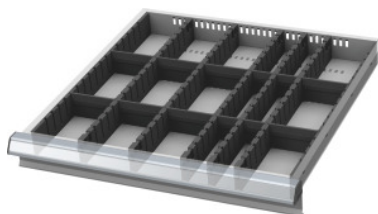

Garant GRIDLINE

**Súprava deliacích líšt s drážkami/dělicích priečok, 20×20G, Výška čela zásuviek / typ: 75/2****ÚDAJE O OBJEDNÁVKE**

Číslo objednávky	950320 75/2
GTIN	4062406216450
Trieda položky	9GB

**Popis****Prevedenie:**

Okrajové lišty, drážkované deliace lišty a deliace priečky z plastu. Drážkované deliace lišty sa bezpečne pripnú do priehlbín v zásuvke. Priečky sa zasunú do drážkovaných deliacich líšt. Deliaci materiál vyplní celú zásuvku 20 × 20 G.

**Vhodné pre:**

Zásuvky 20 × 20 G.

**Obsah:**

Súprava okrajových líšt C. 951570: 1 × Veľ. 75

Drážkované deliace lišty C. 951520: 5 × veľ. 75

Zásuvná oddelovacia stena 2G C. 951721: 4 × Veľ. 75

Zásuvná oddelovacia stena 4G C. 951741: 8 × Veľ. 75

vhodné pre zásuvky Úžitková šírka v G	20
Hmotnosť	0,975 kg
Atribút Názov produktu	20x20G
Druh produktu	Deliaca stena do zásuvky