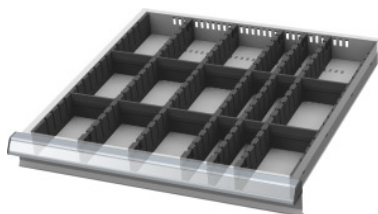

Garant GRIDLINE

Súprava deliacích líšt s drážkami/dělicích priečok, 20×20G, Výška čela zásuviek / typ: 100/2**ÚDAJE O OBJEDNÁVKE**

Číslo objednávky	950320 100/2
GTIN	4062406216467
Trieda položky	9GB

Popis**Prevedenie:**

Okrajové lišty, drážkované deliace lišty a deliace priečky z plastu. Drážkované deliace lišty sa bezpečne pripnú do priehlbín v zásuvke. Priečky sa zasunú do drážkovaných deliacich líšt. Deliaci materiál vyplní celú zásuvku 20 × 20 G.

Vhodné pre:

Zásuvky 20 × 20 G.

Obsah:

Súprava okrajových líšt C. 951570: 1 × Veľ. 100

Drážkované deliace lišty C. 951520: 5 × Veľ. 100

Zásuvná oddelovacia stena 2G C. 951721: 4 × Veľ. 100

Zásuvná oddelovacia stena 4G C. 951741: 8 × Veľ. 100

vhodné pre zásuvky Úžitková hĺbka v G	20
Hmotnosť	1,492 kg
Atribút Názov produktu	20x20G
Druh produktu	Deliaca stena do zásuvky

Príslušenstvo

Okrajové lišty s drážkami, 2-dielna súpravaHĺbka 20G vhodné pre výšku čela zásuvky 100	951570 100
Násuvné deliace steny,Šírka 5G vhodné pre výšku čela zásuvky 100	951751 100
Drážkované deliace lištyHĺbka 20G vhodné pre výšku čela zásuvky 100	951520 100
Násuvné deliace steny,Šírka 4G vhodné pre výšku čela zásuvky 100	951741 100
Násuvné deliace steny,Šírka 2G vhodné pre výšku čela zásuvky 100	951721 100