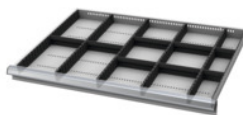

Garant GRIDLINE

Súprava deliacích líšt s drážkami/dělicích priečok, 36×24G, Výška čela zásuviek / typ: 75/3**ÚDAJE O OBJEDNÁVKE**

| | |
|------------------|---------------|
| Číslo objednávky | 950570 75/3 |
| GTIN | 4062406153557 |
| Trieda položky | 9GB |

Popis**Prevedenie:**

Okrajové lišty, drážkované deliace lišty a deliace priečky z plastu. Drážkované deliace lišty sa bezpečne pripnú do priehlbín v zásuvke. Priečky sa zasunú do drážkovaných deliacich líšt. Deliaci materiál vyplní celú zásuvku 36 × 24 G.

Vhodné pre:

Zásuvky 36 × 24 G.

Obsah:

Súprava okrajových líšt C. 951580: 1 × Veľ. 75

Drážkované deliace lišty C. 951530: 4 × Veľ. 75

Zásuvná oddelovacia stena 4G C. 951741: 2 × Veľ. 75

Zásuvná oddelovacia stena 8G C. 951781: 6 × Veľ. 75

| | |
|------------------------|--------------------------|
| Hmotnosť | 0,87 kg |
| Atribút Názov produktu | 36x24G |
| Druh produktu | Deliaca stena do zásuvky |

Príslušenstvo

| | |
|---------------------------------------------------------------------------------------|-----------|
| Okrajové lišty s drážkami, 2-dielna súpravaHĺbka 24G vhodné pre výšku čela zásuvky 75 | 951580 75 |
| Násuvné deliace steny,Šírka 8G vhodné pre výšku čela zásuvky 75 | 951781 75 |
| Násuvné deliace steny,Šírka 4G vhodné pre výšku čela zásuvky 75 | 951741 75 |
| Drážkované deliace lištyHĺbka 24G vhodné pre výšku čela zásuvky 75 | 951530 75 |