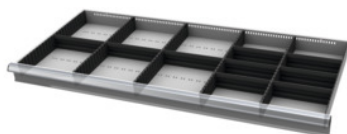

Garant GRIDLINE

**Súprava deliacích líšt s drážkami/délicích priečok, 56×24G, Výška čela zásuviek / typ: 100/3****ÚDAJE O OBJEDNÁVKE**

Číslo objednávky	950670 100/3
GTIN	4062406153847
Trieda položky	9GB

**Popis****Prevedenie:**

Okrajové lišty, drážkované deliace lišty a deliace priečky z plastu. Drážkované deliace lišty sa bezpečne pripnú do priehlbín v zásuvke. Priečky sa zasunú do drážkovaných deliacich líšt. Deliaci materiál vyplní celú zásuvku 56 × 24 G.

**Vhodné pre:**

Zásuvky 56 × 24 G.

**Obsah:**

Súprava okrajových líšt C. 951580: 1 × Veľ. 100  
Drážkované deliace lišty C. 951530: 4 × Veľ. 100  
Zásuvná oddelovacia stena 10G C. 951801: 6 × Veľ. 100  
Zásuvná oddelovacia stena 12G C. 951821: 3 × Veľ. 100

Hmotnosť	1,96 kg
Atribút Názov produktu	56x24G
Druh produktu	Deliaca stena do zásuvky