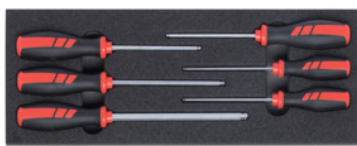

HOLEX**Súprava 6-hranných skrutkovačov s guľovou hlavou, Počet nástrojov: 6****ÚDAJE O OBJEDNÁVKE**

Číslo objednávky	952835 6
GTIN	4062406154646
Trieda položky	91A

Popis**Prevedenie:**

Bežné sortimenty náradia v dvojfarebnej vložke z tvrdej PE peny. Pena s uzatvorenými pórmí je odolná proti oleju a nenasáva žiadne kvapaliny. **Krycia vrstva antracitová**, spodná sivá **kontrastná farba** signalizuje chýbajúce náradie.

Rozsah balenia:

Vložka z tvrdennej peny prázdna c. 952001 vel. 952835: 1 ks

6-hranný skrutkovac HOLEX s guľovou hlavou c. 627511 vel. 2,5; 3; 4; 5; 6; 8: 1 ks

Technický opis

Hĺbka	400 mm
Šírka v G	6
Počet nástrojov	6
Hĺbka v G	16
Šírka	150 mm
Prevedenie	so skrutkovacom
Hmotnosť	0,487 kg
Textúra tvrdej peny LD45, hrúbka	30 mm
Stupeň naplnenia zásuvky v G	6x16

Druh produktu

Vložka z tvrdenej peny

Príslušenstvo

6-hranný skrutkovač s guľovou hlavou so silovou rukoväťou Šesťhran 6

627511 6

6-hranný skrutkovač s guľovou hlavou so silovou rukoväťou Šesťhran 4

627511 4

Vložka z tvrdenej peny pre súpravy náradia Vhodný pre sadu vložiek s tvrdenej peny 952835

952001 952835

6-hranný skrutkovač s guľovou hlavou so silovou rukoväťou Šesťhran 8

627511 8

6-hranný skrutkovač s guľovou hlavou so silovou rukoväťou Šesťhran 5