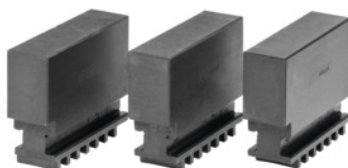

HOLEX**Súprava blokových čelustí 3-dielna, mäkká, pre typ skľučovadla: 80****ÚDAJE O OBJEDNÁVKE**

Číslo objednávky	312971 80
GTIN	4062406154868
Trieda položky	32W

Popis

Upozornenie:
Kompatibilné s trojčelustovým skľučovadlom Bison.

Technický opis

Výška H	28 mm
Dĺžka L	32 mm
Šírka B	11 mm
pre typ skľučovadla	80 mm
vhodné pre farebný kód	Sústružnicke skľučovadlo s rovnou špirálou a čelustou HOLEX
Druh produktu	Čeluste pre rovinné špirálové skľučovadlo