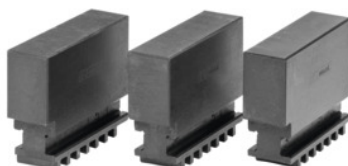

HOLEX**Súprava blokových čelustí 3-dielna, mäkká, pre typ skľučovadla: 315****ÚDAJE O OBJEDNÁVKE**

Číslo objednávky	312971 315
GTIN	4062406154950
Trieda položky	32W

Popis

Upozornenie:
Kompatibilné s trojčelustovým skľučovadlom Bison.

Technický opis

Výška H	73 mm
Šírka B	32 mm
pre typ skľučovadla	315 mm
Dĺžka L	125 mm
vhodné pre farebný kód	Sústružnicke skľučovadlo s rovnou špirálou a čelustou HOLEX
Druh produktu	Čeluste pre rovinné špirálové skľučovadlo