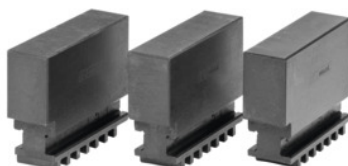

HOLEX**Súprava blokových čelustí 3-dielna, mäkká, pre typ skľučovadla: 250****ÚDAJE O OBJEDNÁVKE**

Číslo objednávky	312971 250
GTIN	4062406154943
Trieda položky	32W

Popis

Upozornenie:
Kompatibilné s trojčelustovým skľučovadlom Bison.

Technický opis

Dĺžka L	105 mm
Výška H	63 mm
pre typ skľučovadla	250 mm
Šírka B	28 mm
vhodné pre farebný kód	Sústružnicke skľučovadlo s rovnou špirálou a čelustou HOLEX
Druh produktu	Čeluste pre rovinné špirálové skľučovadlo