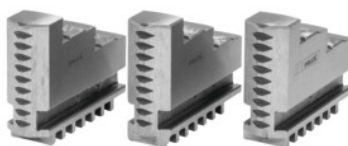

HOLEX**Sada čelustí pre vnútorné a vonkajšie upínanie 3-dielna, kalené, pre typ skľučovadla: 100****ÚDAJE O OBJEDNÁVKE**

Číslo objednávky	312986 100
GTIN	4062406155070
Trieda položky	32W

Popis

Upozornenie:
Kompatibilné s trojčelustovým skľučovadlom Bison.

Technický opis

pre typ skľučovadla	100 mm
Šírka B	15 mm
Výška H	32 mm
Dĺžka L	42 mm
vhodné pre farebný kód	Sústružnicke skľučovadlo s rovnou špirálou a čelustou HOLEX
Druh produktu	Čeluste pre rovinné špirálové skľučovadlo