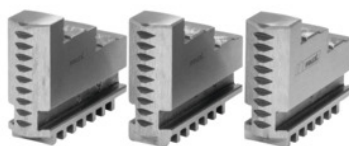

HOLEX**Sada čelustí pre vnútorné a vonkajšie upínanie 3-dielna, kalené, pre typ skľučovadla: 125****ÚDAJE O OBJEDNÁVKE**

| | |
|------------------|---------------|
| Číslo objednávky | 312986 125 |
| GTIN | 4062406155087 |
| Trieda položky | 32W |

Popis

Upozornenie:
Kompatibilné s trojčelustovým skľučovadlom Bison.

Technický opis

| | |
|------------------------|---|
| Výška H | 40 mm |
| Šírka B | 20 mm |
| Dĺžka L | 51 mm |
| pre typ skľučovadla | 125 mm |
| vhodné pre farebný kód | Sústružnicke skľučovadlo s rovnou špirálou a čelustou HOLEX |
| Druh produktu | Čeluste pre rovinné špirálové skľučovadlo |