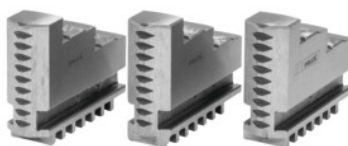

**HOLEX****Sada čelustí pre vnútorné a vonkajšie upínanie 3-dielna, kalené, pre typ skľučovadla: 250****ÚDAJE O OBJEDNÁVKE**

Číslo objednávky	312986 250
GTIN	4062406155117
Trieda položky	32W

**Popis**

**Upozornenie:**  
**Kompatibilné s trojčelustovým skľučovadlom Bison.**

**Technický opis**

Šírka B	28 mm
pre typ skľučovadla	250 mm
Výška H	63 mm
Dĺžka L	105 mm
vhodné pre farebný kód	Sústružnicke skľučovadlo s rovnou špirálou a čelustou HOLEX
Druh produktu	Čeluste pre rovinné špirálové skľučovadlo