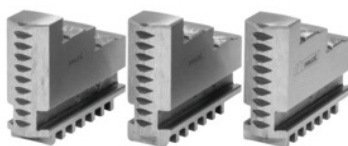

HOLEX**Sada čelustí pre vnútorné a vonkajšie upínanie 3-dielna, kalené, pre typ skľučovadla: 200****ÚDAJE O OBJEDNÁVKE**

Číslo objednávky	312986 200
GTIN	4062406155100
Trieda položky	32W

Popis

Upozornenie:
Kompatibilné s trojčelustovým skľučovadlom Bison.

Technický opis

Výška H	54 mm
pre typ skľučovadla	200 mm
Dĺžka L	85 mm
Šírka B	25 mm
vhodné pre farebný kód	Sústružnicke skľučovadlo s rovnou špirálou a čelustou HOLEX
Druh produktu	Čeluste pre rovinné špirálové skľučovadlo