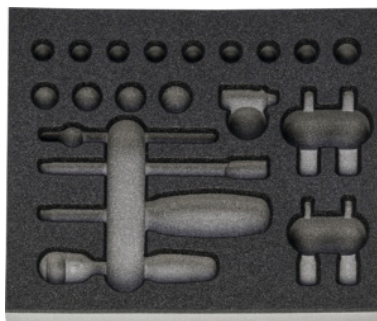

Garant

Vložka z tvrdenej peny pre súpravy náradia, Vhodný pre sadu vložiek s tvrdenej peny: 953701

ÚDAJE O OBJEDNÁVKE

Číslo objednávky	952001 953701
GTIN	4062406157098
Trieda položky	91A

Popis

Prevedenie:

Bežné sortimenty náradia v dvojfarebnej vložke z tvrdej PE peny. Pena s uzatvorenými pórmí je **odolná proti oleju** a nenasáva žiadne kvapaliny. Krycia vrstva antracitová, spodná **sivá kontrastná farba** signalizuje **chýbajúce náradie**.

Technický opis

Hĺbka	250 mm
Stupeň naplnenia zásuvky v G	8×10
Šírka v G	8
Hĺbka v G	10
Počet nástrojov	22
Šírka	200 mm
Textúra tvrdej peny LD45, hrúbka	30 mm
Prevedenie	prázdna pre sadu náradia

Druh produktu

Vložka z tvrdenej peny