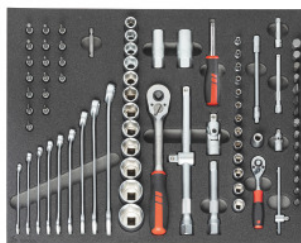

HOLEX**Súprava nástrčných klúčov 1/4 palcová a 1/2 palcová, Počet nástrojov: 82****ÚDAJE O OBJEDNÁVKE**

Číslo objednávky	955025 82
GTIN	4062406158484
Trieda položky	91A

Popis**Prevedenie:**

Bežné sortimenty náradia v dvojfarebnej vložke z tvrdej PE peny. Pena s uzatvorenými pórmí je odolná proti oleju a nenasáva žiadne kvapaliny. Krycia vrstva antracitová, spodná sivá kontrastná farba signalizuje chýbajúce náradie.

Vhodné pre:

GARANT dielenské vozíky s úplne výsuvnými zásuvkami a rastrom zásuviek o rozmere **20 G x 16 G**, resp. 500 x 400 mm (Š x H).

Dielenský vozík č. 914520 – 914582.

Rozsah balenia:

Vložka z tvrdennej peny prázdna c. 952001 vel. 955025: 1 ks

Súprava nástrčných klúčov HOLEX c. 630002 vel. 82: 1 ks

Technický opis

Počet nástrojov	82
Hĺbka	400 mm
Zásuvka Úžitková plocha v G	20x16
Šírka	500 mm
Hĺbka v G	16

Šírka v G	20
Prevedenie	do zásuvky dielenského vozíka
vhodné pre výšku čela zásuvky	75 mm
vhodné pre výšku čela zásuvky	125 mm
vhodné pre výšku čela zásuvky	200 mm
Textúra tvrdej peny LD45, hrúbka	30 mm
Pohonný štvorhran	1/2 palec
Pohonný štvorhran	1/4 palec
vhodné prevádzkové zariadenie	Dielenský vozík
Druh produktu	Vložka z tvrdennej peny

Príslušenstvo

Vložka z tvrdennej peny pre súpravy náradia Vhodný pre sadu vložiek s tvrdennej peny 955025	952001 955025
Súprava nástrčných kľúčov Počet dielov 82	630002 82