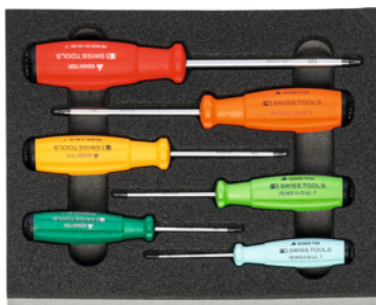

**Skrutkovač, pre Torx® ,, Počet nástrojov: 6****ÚDAJE O OBJEDNÁVKE**

Číslo objednávky	953154 6
GTIN	2050002012127
Trieda položky	91A

Popis**Prevedenie:**

Bežné sortimenty náradia v dvojfarebnej vložke z tvrdej PE peny. Pena s uzatvorenými pórmí je odolná proti oleju a nenasáva žiadne kvapaliny. **Krycia vrstva antracitová**, spodná sivá **kontrastná farba** signalizuje chýbajúce náradie.

Rozsah balenia:

Vložka z tvrdennej peny prázdna c. 952001 vel. 953154: 1 ks

Skrutkovac PB SWISS TOOLS na Torx® c. 625405 vel. TX8; TX9; TX10; TX15; TX20; TX25: 1 ks

Technický opis

Šírka	200 mm
Šírka v G	8
Počet nástrojov	6
Hĺbka v G	10
Hĺbka	250 mm
Prevedenie	so skrutkovacom
Hmotnosť	0,327 kg

Textúra tvrdej peny LD45, hrúbka	30 mm
Stupeň naplnenia zásuvky v G	8×10
Druh produktu	Vložka z tvrdennej peny

Príslušenstvo

Vložka z tvrdennej peny pre súpravy náradia Vhodný pre sadu vložiek s tvrdennej peny 953154	952001 953154
Skrutkovač, pre Torx®, Profil Torx® TX9	625405 TX9
Skrutkovač, pre Torx®, Profil Torx® TX25	625405 TX25
Skrutkovač, pre Torx®, Profil Torx® TX20	625405 TX20
Skrutkovač, pre Torx®, Profil Torx® TX15	625405 TX15
Skrutkovač, pre Torx®, Profil Torx® TX8	625405 TX8
Skrutkovač, pre Torx®, Profil Torx® TX10	625405 TX10