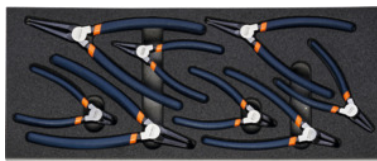

Garant**Súprava presných klieští na poistné krúžky vonkajšie, Počet nástrojov: 8****ÚDAJE O OBJEDNÁVKE**

Číslo objednávky	954220 8
GTIN	4062406157616
Trieda položky	91A

Popis**Prevedenie:**

Bežné sortimenty náradia v dvojfarebnej vložke z tvrdej PE peny. Pena s uzatvorenými pórmí je odolná proti oleju a nenasáva žiadne kvapaliny. Krycia vrstva antracitová, spodná kontrastná šedá farba signalizuje chýbajúce nástroje.

Vložky z tvrdenj peny vyplňajú 1/4 (10 G × 8 G, resp. 250 × 200 mm) alebo 1/2 (20 G × 8 G, resp. 500 × 200 mm) úžitkovej plochy zásuvky.

Vhodné pre:

Nové dielenské vozíky GARANT so zásuvkami s plným výsuvom a novým rozmerom zásuvky **20 G × 16 G** príp. 500 × 400 mm (š × h).

Rozsah balenia:

Vložka z tvrdenj peny prázdna c. 952001 vel. 954220: 1 ks

Presné kliešte na poistné krúžky GARANT c. 719870 vel. A0; A1; A2; A3; A01; A11; A21; A31: 1 ks

Technický opis

Šírka	200 mm
Hĺbka	500 mm
Hĺbka v G	20
Šírka v G	8
Počet nástrojov	8
Prevedenie	s klieštami

Hmotnosť	1,379 kg
Textúra tvrdej peny LD45, hrúbka	30 mm
Stupeň naplnenia zásuvky v G	8x20
Druh produktu	Vložka z tvrdennej peny

Príslušenstvo

Súprava presných klieští na poistné krúžky, 4 dielnapre vonkajšie krúžky Počet klieští 4	700142 4
Vložka z tvrdennej peny pre súpravy náradia Vhodný pre sadu vložiek s tvrdennej peny 954220	952001 954220
Súprava presných klieští na poistné krúžky, 4 dielnapre vonkajšie krúžky Počet klieští 4	700147 4