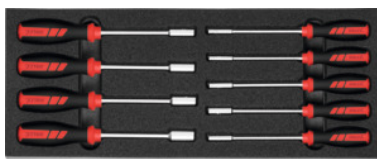

**HOLEX****Súprava nástrčných klúčov, Počet nástrojov: 9****ÚDAJE O OBJEDNÁVKE**

Číslo objednávky	952661 9
GTIN	4062406156541
Trieda položky	91A

**Popis****Prevedenie:**

Bežné sortimenty náradia v dvojfarebnej vložke z tvrdej PE peny. Pena s uzatvorenými pórmí je odolná proti oleju a nenasáva žiadne kvapaliny. **Krycia vrstva antracitová**, spodná sivá **kontrastná farba** signalizuje chýbajúce náradie.

**Rozsah balenia:**

Vložka z tvrdennej peny prázdna c. 952001 vel. 952661: 1 ks

Súprava nástrčných klúčov HOLEX c. 622211 vel. 9 (4; 4,5; 5; 5,5; 6; 7; 8; 9; 10): 1 ks

**Technický opis**

Počet nástrojov	9
Šírka	200 mm
Počet kusov náradia	9
Hĺbka	500 mm
Hĺbka v G	20
Hmotnosť	0,831 kg
Šírka v G	8
Prevedenie	s nástrčným klúcom
Textúra tvrdej peny LD45, hrúbka	30 mm
Stupeň naplnenia zásuvky v G	8x20

Druh produktu

Vložka z tvrdenej peny

---

**Príslušenstvo**Vložka z tvrdenej peny pre súpravy náradia Vhodný pre  
sadu vložiek s tvrdenej peny 952661

952001 952661

Súprava nástrčných kľúčov s rukoväťou dlhé Počet kľúčov 9