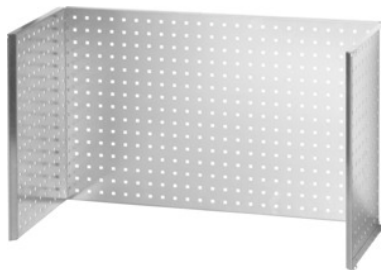

Garant GRIDLINE

**Dierovaná stena pre skrine, pre šírku skrine v G: 40****ÚDAJE O OBJEDNÁVKE**

Číslo objednávky	940710 40
GTIN	4062406159160
Trieda položky	9GI

**Popis****Prevedenie:**

Z 3 strán pozinkovaný dierovaný plech z oceľového plechu  $9 \times 9$  mm v rasti 37 mm na jednoduché uchytenie háčikov a držiakov, ako aj príslušenstvo k dierovaným stenám. Nájdete ich v skupine 95. Dierovaná stena môže byť umiestnená v 1 000 mm (40 G) a 2 000 mm (80 G) širokých systémových skrinkách. Výška = 575 mm, takže do skrinky vysokej 2 000 mm je možné namontovať až 3 dierované steny nad sebou.

**Vhodné pre:**

Skrinky č. 940081 – 940103, č. 940111 – 940113 č. 940205 – 940217, č. 940841 – 940849, č. 940905 – 940907.

**Upozornenie:**

Dierovanú stenu v mieste perforácie viackrát neohýbajte.

**Technický opis**

Výška	575 mm
Raster dierovanej steny Hoffmann	9×9 mm
Materiál	pozinkované
Druh produktu	Dierovaná stena