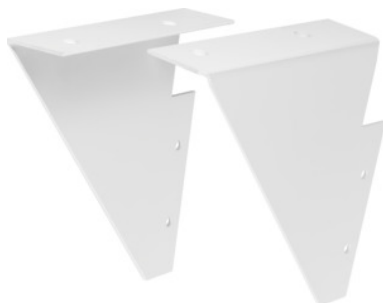

Garant GRIDLINE

**Styčnickový plech, Typ: 1****ÚDAJE O OBJEDNÁVKE**

Číslo objednávky	972195 1
GTIN	4062406167950
Trieda položky	9GG

**Popis****Prevedenie:**

Rohový plech lemovaný oceľovým plechom. Na vystuženie pracovného stola.

**Použitie:**

Na dodatočnú stabilizáciu podnoží.

**Rozsah balenia:**

Styčnickové plechy, vhodné v pároch pre jednu podnož. Vrátane skrutiek na upevnenie na podnož a pracovnú dosku.

**Povrchová úprava farby:**

Svetlosivá podobná RAL 7035 **ESD prášková povrchová úprava.**

**Upozornenie:**

Na podnožiach sú už pripravené otvory na upevnenie styčnickového plechu.

**Technický opis**

Výška	180 mm
Šírka	205 mm
Hĺbka	40 mm
Hrúbka materiálu	1 mm
elektrostatická vlastnosť	EGB/ESD