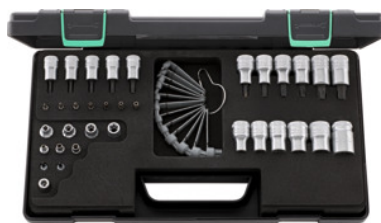

Sada nástrčných klúčov pre skrutky Torx®, 1/4, 3/8, 1/2 palcový štvorhran 35-dielne

ÚDAJE O OBJEDNÁVKE

Číslo objednávky	630031
GTIN	4018754261017
Trieda položky	63A

Popis

Prevedenie:

Hnacie/spojovacie diely podľa **DIN 3122/3123**; **nástrčné hlavice** podľa **DIN 3124**. Vnútornej/vonkajšie štvorhrany podľa **DIN 3120**.

Použitie:

Pre vonkajšie skrutky Torx® so závitom M3 – M20. Na vnútorné skrutky Torx® so závitom M2,5 – M14.

Pre vnútorné skrutky Torx® s poistným kolíkom so závitom M3 – M8. Vrátane kalibru pre skrutky Torx®.

Materiál:

Chróm-legovaná oceľ, pochrómovaná.

Rozsah balenia:

1/4" nástrčné hlavice na Torx®: 3 ks č. 631500 veľ. E4; E5; E6

3/8" nástrčné hlavice na Torx®: 4 ks č. 637450 veľ. E7; E8; E10; E12

1/2" nástrčné hlavice na Torx®: 6 ks č. 642700 veľ. E11; E14; E16; E18; E20; E24

Technický opis

Výstupný profil	skrutkovač na skrutky TORX® s otvorom
Výstupný profil	Nástrčný kľúč na skrutky TORX®
Výstupný profil	skrutkovač na skrutky TORX®
Pohonný štvorhran	3/8 palec
Pohonný štvorhran	1/2 palec
Pohonný štvorhran	1/4 palec
Počet dielov	35
Balenie	ABS plastový box
Dĺžka	413 mm
Šírka	230 mm
Výška	57 mm
Druh produktu	Vložka nástrčného kľúča