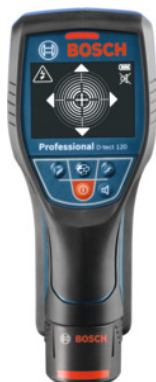

Lokalizačný prístroj, Typ: DTECT120

ÚDAJE O OBJEDNÁVKE

Číslo objednávky	465570 DTECT120
GTIN	3165140780070
Trieda položky	46T

Popis

Prevedenie:

Spoľahlivé umiestnenie aj prehĺbených objektov do hĺbky až 120 mm. Tri detekčné režimy (suché stavby, kov, režim vodičov pod el. napätím) pre rôzne spôsoby použitia. Spoľahlivá detekcia objektov pomocou optického a akustického signálu. Bodové meranie umožňuje lokalizáciu na najmenších plochách. Optické smerové pokyny na presnú lokalizáciu stredu objektu.

Použitie:

Detekovateľné materiály: železné kovy, neželezné kovy, spodné drevené konštrukcie, vodiče pod el. napätím. Bodové meranie umožňuje lokalizáciu na najmenších plochách. Optické smerové pokyny na presnú lokalizáciu stredu objektu.

Rozsah balenia:

Bodové meranie umožňuje lokalizáciu na najmenších plochách. Optické smerové pokyny na presnú lokalizáciu stredu objektu.

Technický opis

Rozsah merania	120 mm
Hĺbka zárezu Oceľ	120 mm
Hĺbka zárezu Med'	120 mm