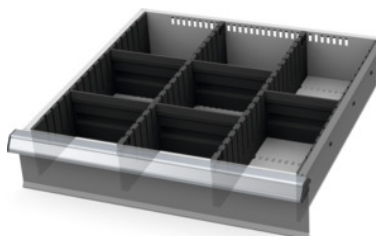

Garant GRIDLINE

Súprava deliacich líšt s drážkami/dělicích priečok, 20×20G, Výška čela zásuviek / typ: 125/4**ÚDAJE O OBJEDNÁVKE**

Číslo objednávky	950320 125/4
GTIN	4062406207106
Trieda položky	9GB

Popis**Prevedenie:**

Okrajové lišty, drážkované deliace lišty a deliace priečky z plastu. Drážkované deliace lišty sa bezpečne pripnú do priehlbín v zásuvke. Priečky sa zasunú do drážkovaných deliacich líšt. Deliaci materiál vyplní celú zásuvku 20 × 20 G.

Vhodné pre:

Zásuvky 20 × 20 G.

Obsah:

Súprava okrajových líšt C. 951570: 1 × Veľ. 125

Drážkované deliace lišty C. 951520: 2 × Veľ. 125

Zásuvná oddelovacia stena 6G C. 951761: 1 × Veľ. 125

Zásuvná oddelovacia stena 7G C. 951771: 4 × Veľ. 125

Technický opis

vhodné pre zásuvky Úžitková hĺbka v G	20
vhodné pre zásuvky úžitkovej dĺžky	500 mm
Výška	100 mm
Zásuvka Úžitková plocha v G	20×20
vhodné pre zásuvky úžitkovej šírky	500 mm

vhodné pre zásuvky Úžitková šírka v G	20
vhodné pre výšku čela zásuvky	125 mm
Hmotnosť	1,119 kg
Atribút Názov produktu	20x20G
Druh produktu	Deliaca stena do zásuvky