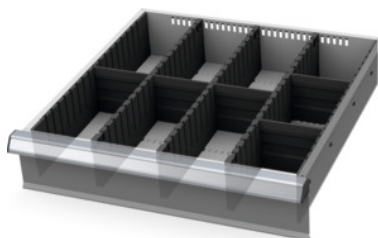

Garant GRIDLINE

Súprava deliacích lišt s drážkami/délicích priečok, 20×20G, Výška čela zásuviek / typ: 125/6**ÚDAJE O OBJEDNÁVKE**

Číslo objednávky	950320 125/6
GTIN	4062406207113
Trieda položky	9GB

Popis**Prevedenie:**

Okrajové lišty, drážkované deliace lišty a deliace priečky z plastu. Drážkované deliace lišty sa bezpečne pripnú do priehlbín v zásuvke. Priečky sa zasunú do drážkovaných deliacich lišt. Deliaci materiál vyplní celú zásuvku 20 × 20 G.

Vhodné pre:

Zásuvky 20 × 20 G.

Obsah:

Súprava okrajových lišt C. 951570: 1 × Veľ. 125

Drážkované deliace lišty C. 951520: 3 × Veľ. 125

Zásuvná oddelovacia stena 5G C. 951751: 5 × Veľ. 125

Technický opis

Výška	100 mm
vhodné pre výšku čela zásuvky	125 mm
vhodné pre zásuvky Úžitková hĺbka v G	20
vhodné pre zásuvky úžitkovej dĺžky	500 mm
vhodné pre zásuvky úžitkovej šírky	500 mm
Zásuvka Úžitková plocha v G	20×20

vhodné pre zásuvky Úžitková šírka v G	20
Hmotnosť	1,341 kg
Atribút Názov produktu	20x20G
Druh produktu	Deliaca stena do zásuvky

Príslušenstvo

Okrajové lišty s drážkami, 2-dielna súpravaHĺbka 20G vhodné pre výšku čela zásuvky 125	951570 125
Drážkované deliace lištyHĺbka 20G vhodné pre výšku čela zásuvky 125	951520 125
Násuvné deliace steny,Šírka 5G vhodné pre výšku čela zásuvky 125	951751 125