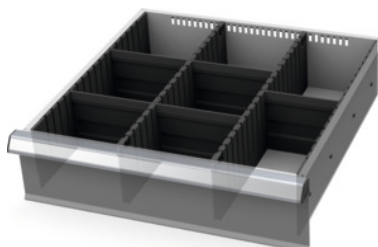

Garant GRIDLINE

Súprava deliacich líšt s drážkami/dělicích priečok, 20×20G, Výška čela zásuviek / typ: 150/4**ÚDAJE O OBJEDNÁVKE**

Číslo objednávky	950320 150/4
GTIN	4062406207120
Trieda položky	9GB

Popis**Prevedenie:**

Okrajové líšty, drážkované deliace líšty a deliace priečky z plastu. Drážkované deliace líšty sa bezpečne pripnú do priehlbín v zásuvke. Priečky sa zasunú do drážkovaných deliacich líšt. Deliaci materiál vyplní celú zásuvku 20 × 20 G.

Vhodné pre:

Zásuvky 20 × 20 G.

Obsah:

Súprava okrajových líšt C. 951570: 1 × Veľ. 150

Drážkované deliace líšty C. 951520: 2 × Veľ. 150

Zásuvná oddelovacia stena 6G C. 951761: 1 × Veľ. 150

Zásuvná oddelovacia stena 7G C. 951771: 4 × Veľ. 150

Technický opis

Výška	125 mm
vhodné pre zásuvky úžitkovej šírky	500 mm
vhodné pre zásuvky Úžitková šírka v G	20
Zásuvka Úžitková plocha v G	20×20
vhodné pre zásuvky Úžitková hĺbka v G	20

vhodné pre výšku čela zásuvky	150 mm
vhodné pre zásuvky úžitkovej dĺžky	500 mm
Hmotnosť	1,345 kg
Atribút Názov produktu	20×20G
Druh produktu	Deliaca stena do zásuvky