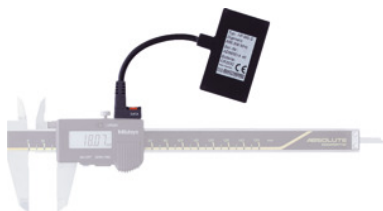

BOBE
PRODUKT ELEKTRONIK**Vysielač, Typ: S2****ÚDAJE O OBJEDNÁVKE**

Číslo objednávky	498985 S2
GTIN	2050001051523
Trieda položky	49H

Popis**Prevedenie:**

Systém Bobe umožňuje bezdrôtový prenos údajov merania do počítača stlačením tlačidla. Vysielač **bez** externej antény. Dosah 10 – 15 m. Veľmi malý rozmer. **Doplnok veľkosti E: S** tlačidlom Data na vysielači.

Vhodné pre:

Mitutoyo odchýlkomer, Kröplin vonkajší / vnútorný snímač (6-pólový)

Upozornenie:

Ďalšie vysielače pre iné meracie prostriedky a merače značiek GARANT, Mahr, Mitutoyo, TESA, Kröplin, Sylvac atď. k dodaniu na žiadosť.