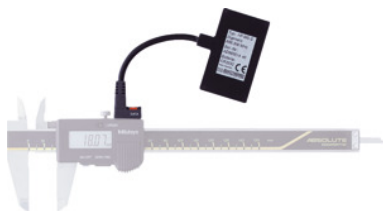

BOBE
PROFESIONÄLE WERKZEUGE**Vysielač, Typ: S11E****ÚDAJE O OBJEDNÁVKE**

Číslo objednávky	498985 S11E
GTIN	2050001746153
Trieda položky	49H

Popis**Prevedenie:**

Systém Bobe umožňuje bezdrôtový prenos údajov merania do počítača stlačením tlačidla. Vysielač **bez** externej antény. Dosah 10 – 15 m. Veľmi malý rozmer. **Doplnok veľkosti E:** S tlačidlom Data na vysielači.

Vhodné pre:

Mitutoyo

IP posuvné meradlo

Upozornenie:

Ďalšie vysielače pre iné meracie prostriedky a merače značiek GARANT, Mahr, Mitutoyo, TESA, Kröplin, Sylvac atď. k dodaniu na žiadosť.

Pri objednávaní vysielača, resp. prijímača uvedte požadovanú frekvenciu. Dostupné