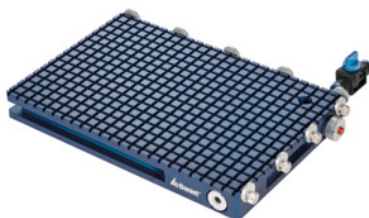

Garant**Mriežková vákuová doska Venturi-System, Typ: VR1****ÚDAJE O OBJEDNÁVKE**

Číslo objednávky	384900 VR1
GTIN	4062406256432
Trieda položky	31E

Popis**Prevedenie:**

Hliník, oceľovo modrý eloxovaný. Prevádzkový tlak 3,5 – 8 barov. Konečné vákuum je približne 80 mbarov (92 % vákuum). Zabudovaný tlmič hluku znižuje hluk. Rovinnosť ± 0.5 mm. Vrátane 2 otvorov ZeroClamp 12M10, rozstup 200 mm.

Výhoda:

Nízkonákladový základný systém. Nenáročná údržba. Okamžite pripravené na použitie. Možná rýchla a jednoduchá prestavba na **prevádzku s vákuovým cerpadlom.**

Použitie:

Pre vákuové upínanie **bez** vákuovej pumpy.

Upozornenie:

Pri použití Venturiho dýz sa neodporúča obrábanie s emulziou chladiacej kvapaliny.

Technický opis

Dĺžka	300 mm
Výška	32,5 mm
Šírka	200 mm
Mriežka	12,5 mm

Prevedenie	upínací systém cez nulový bod
Druh produktu	Vákuová upínacia doska