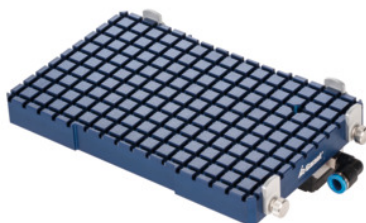

**Garant****Mriežková vákuová doska Venturi-System, Typ: VRV0****ÚDAJE O OBJEDNÁVKE**

Číslo objednávky	384900 VRV0
GTIN	4062406256425
Trieda položky	31E

**Popis****Prevedenie:**

Hliník, oceľovo modrý eloxovaný. Prevádzkový tlak 3,5 – 8 barov. Konečné vákuum je približne 80 mbarov (92 % vákuum). Zabudovaný tlmič hluku znižuje hluk. Rovinnosť  $\pm 0.5$  mm.

**Výhoda:**

**Nízkonákladový základný systém.** Nenáročná údržba. Okamžite pripravené na použitie.

**Použitie:**

Pre vákuové upínanie **bez** vákuovej pumpy. Na použitie na **strojových zverákoch**. Predovšetkým je možné upnúť tenké konštrukčné diely pružne a s malou silou.

**Rozsah balenia:**

Stop kotúče, hadica na stlačený vzduch  $\varnothing 10$  mm (1 m), Venturiho dýza (1x).  
Tesniaca šnúra  $\varnothing 4$  mm (10 m).

**Upozornenie:**

Pri použití Venturiho dýz sa neodporúča obrábanie s emulziou chladiacej kvapaliny.

**Technický opis**

Dĺžka	200 mm
Mriežka	12,5 mm
Šírka	125 mm
Výška	21 mm

Druh produktu

Vákuová upínacia doska