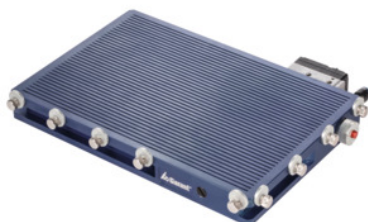

Garant**Vákuová doska s drážkami Venturi-System, Typ: VS1****ÚDAJE O OBJEDNÁVKE**

Číslo objednávky	384905 VS1
GTIN	4062406256456
Trieda položky	31E

Popis**Prevedenie:**

Hliník, ocelovo modrý eloxovaný. Prevádzkový tlak 3,5 – 8 barov. Konečné vákuum je približne 80 mbarov (92 % vákuum). Zabudovaný tlmič hluku znižuje hluk. Rovinnosť ± 0.5 mm.

Výhoda:

Nízkonákladový základný systém. Nenáročná údržba. Okamžite pripravené na použitie. Možná rýchla a jednoduchá prestavba na **prevádzku s vákuovým cerpadlom.**

Použitie:

Pre vákuové upínanie **bez** vákuovej pumpy.

Rozsah balenia:

Stop kotúče, hadica na stlačený vzduch Ø10 mm (1 m), Venturiho dýza (1×).

Gumová adaptérová podložka (1×). Hadicová objímka (1×), zástrčka LW 12 (1×), upínacie pracky (2×).

Upozornenie:

Pri použití Venturiho dýz sa neodporúča obrábanie s emulziou chladiacej kvapaliny.

Technický opis

Dĺžka	300 mm
Šírka	200 mm
Výška	32,5 mm

Druh produktu

Vákuová upínacia doska