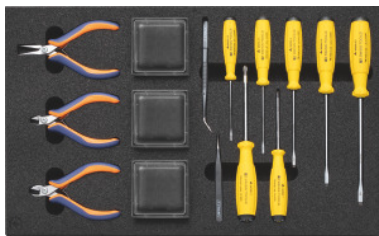

Súprava pre základnú montáž ESD, Počet nástrojov: 15

ÚDAJE O OBJEDNÁVKE

Číslo objednávky	973235 15
GTIN	2050002041943
Trieda položky	91A

Popis

Prevedenie:

Bežný sortiment nástrojov v tvrdej penovej vložke ESD. Pena s uzatvorenými pórmí je odolná proti oleju a nenasáva žiadne kvapaliny. **Krycia vrstva antracitová**, spodná sivá **kontrastná farba** signalizuje chýbajúce náradie.

Technický opis

Počet nástrojov	15
Hĺbka v G	20
Hĺbka	500 mm
Šírka	300 mm

Šírka v G	12
Prevedenie	so súpravou náradia
Textúra tvrdej peny LD45, hrúbka	30 mm
Stupeň naplnenia zásuvky v G	12×20
elektrostatická vlastnosť	EGB/ESD
Druh produktu	Vložka z tvrdennej peny

Príslušenstvo

Vložka z tvrdennej peny, pre súpravy náradia ESD Vhodný pre sadu vložiek s tvrdennej peny 973235	973200 973235
Stranové štiepacie kliešte na elektroniku, normálna hlava Celková dĺžka 125	726210 125
Sada skrutkovačov pre skrutky Pozidriv, s 2K-zložkovou rukoväťou SwissGripESD Veľkosť krížovej drážky 1	667687 1
Pinzeta špicatá, 115 mm tvar 3c Materiál AMB	727510 AMB
Stranové štiepacie kliešte na elektroniku, špicatá hlava Celková dĺžka 125	726250 125
Súprava plochých skrutkovačov, s 2-zložkovou rukoväťou SwissGripESD Šírka čepele b 5,5	660050 5,5
Pinzeta s úzkym zahnutým hrotom, 150 mm, tvar 22b Materiál AMB	727600 AMB
Súprava plochých skrutkovačov, s 2-zložkovou rukoväťou SwissGripESD Šírka čepele b 3,5	660050 3,5
Súprava plochých skrutkovačov, s 2-zložkovou rukoväťou SwissGripESD Šírka čepele b 4	660050 4
Súprava plochých skrutkovačov, s 2-zložkovou rukoväťou SwissGripESD Šírka čepele b 2,5	660050 2,5
ESD boxy na drobné diely Výška mm / typ 26/1	972310 26/1
Špicaté kliešte na elektroniku Celková dĺžka 140	727170 140
Súprava plochých skrutkovačov, s 2-zložkovou rukoväťou SwissGripESD Šírka čepele b 6,5	660050 6,5