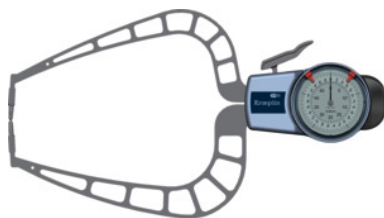

**Kroepelin**  
Längenmesstechnik**Hrúbkomer s úchýlkomerom, Rozsah merania: 0-50mm****ÚDAJE O OBJEDNÁVKE**

Číslo objednávky	438555 0-50
GTIN	2050002043459
Trieda položky	46Q

**Popis****Prevedenie:**

1 pevné a 1 pohyblivé snímacie rameno s meracím guľovým uložením z tvrdého kovu. Odklon pohyblivého snímacieho ramena sa prenesie na odchýlkomer. Môžete si priamo prečítať výsledok merania.

**Funkcia:**

IP65: Skladá sa z ochrany proti postriekaniu vodou zo všetkých smerov a z ochrany proti vniknutiu prachu (prachotesné), ako aj úplná ochrany proti dotyku.

**Použitie:**

Na rýchle meranie vonkajších drážok, hrúbok stien, plechov, stien trubiek, fólií atď.

**Technický opis**

maximálna dĺžka ramena sondy L (nameraná hrúbka)	167 mm
Rozsah merania	0 - 50 mm
Najväčšia prípustná chyba	0,05 mm
Odčítanie	0,05 mm
Ø dotykovej guľôčky HM	3 mm
Ø odchýlkomera	66 mm
Stupeň ochrany krytom IP	IP 65