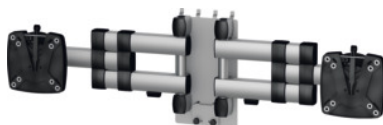

Multimediálne dvojité otočné rameno s multifunkčným držiakom, Počet výkyvných ramien: 2

ÚDAJE O OBJEDNÁVKE

Číslo objednávky	928272 2
GTIN	4009729074107
Trieda položky	91P

Popis

Prevedenie:

Hladko nastaviteľné dvojité otočné rameno vyrobené z vysokokvalitného eloxovaného hliníka, ocelového plechu s práškovou povrchovou úpravou a plastu. Na montáž na steny z perforovaného plechu. Vhodné pre dva monitory do maximálnej uhlopriečky 30 palcov alebo šírky monitora cca 680 mm. Výčnelok otočného ramena 209 – 295 mm. Horizontálny rozsah otáčania 15°. Nosnosť 2 x 7 kg. Jednoduchá montáž monitora vďaka systému QuickRelease s ovládaním jednou rukou. Držiak kábla je súčasťou balenia.

Použitie:

Ploché obrazovky s montážnym štandardom 75/100.

Technický opis

Rozsah natočenia	15 Stupeň
Vykladanie otočného ramena	209 - 295 mm
Hĺbka	111 mm
Šírka	510 mm
Druh produktu	Držiak monitora/klávesnice