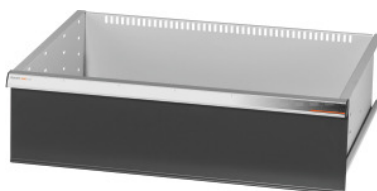

Garant GRIDLINE

**Zásuvka pre veľkopriestorové/velkozážovové skrine s posuvnými dverami
Šírka 30G, 26×20G, Výška čela zásuvky: 200mm****ÚDAJE O OBJEDNÁVKE**

Číslo objednávky	942580 200
GTIN	4062406281328
Trieda položky	9GI

Popis**Prevedenie:**

Zásuvky na inštaláciu do veľkokapacitných a ťažkých skríň GridLine **s posuvnými dverami**. Hliníkové úchytkové lišty s vymeniteľnými a prepisovateľnými popisovacími pásikmi. Nový koncept zásuviek na optimálne vybavenie s organizérmi.

Vhodné pre:

Skrinky č. 941045 – 941077, č. 942345 – 942367, č. 942745 – 942767, č. 942845 – 942867.

Povrchová úprava farby:

Korpus zásuviek v svetlosivej farbe RAL 7035, čelá zásuviek v antracitovej farbe RAL 7016, **s práškovou povrchovou úpravou. Korpus zásuvky nie je možné konfigurovať, vždy v svetlosivej farbe RAL 7035.**

Upozornenie:

Veľkosť 30 a veľkosť 40 sú vhodné pre skrine so šírkou 60G a 80G, pretože majú 2 priehradky. Zásuvky nie sú vhodné pre dvojdvierové skrine.

Technický opis

Úžitková šírka v G	26
Hmotnosť	10 kg
Úžitková výška	175 mm
Úžitková hĺbka v G	20
Úžitková hĺbka	500 mm