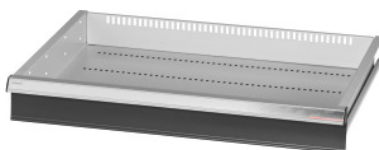

Garant GRIDLINE

**Zásuvka pre veľkopriestorové/velkozážovové skrine s posuvnými dverami
Šírka 30G, 26×20G, Výška čela zásuvky: 100mm****ÚDAJE O OBJEDNÁVKE**

Číslo objednávky	942580 100
GTIN	4062406280093
Trieda položky	9GI

Popis**Prevedenie:**

Zásuvky na inštaláciu do veľkokapacitných a ťažkých skriň GridLine **s posuvnými dverami**. Hliníkové úchytkové lišty s vymeniteľnými a prepisovateľnými popisovacími pásikmi. Nový koncept zásuviek na optimálne vybavenie s organizérmi.

Vhodné pre:

Skrinky č. 941045 – 941077, č. 942345 – 942367, č. 942745 – 942767, č. 942845 – 942867.

Povrchová úprava farby:

Korpus zásuviek v svetlosivej farbe RAL 7035, čelá zásuviek v antracitovej farbe RAL 7016, **s práškovou povrchovou úpravou. Korpus zásuvky nie je možné konfigurovať, vždy v svetlosivej farbe RAL 7035.**

Upozornenie:

Veľkosť 30 a veľkosť 40 sú vhodné pre skrine so šírkou 60G a 80G, pretože majú 2 priehradky. Zásuvky nie sú vhodné pre dvojdverové skrine.

Technický opis

Hmotnosť	6 kg
Úžitková šírka v G	26
Úžitková hĺbka v G	20
Úžitková výška	75 mm
Úžitková hĺbka	500 mm
Úžitková šírka	650 mm