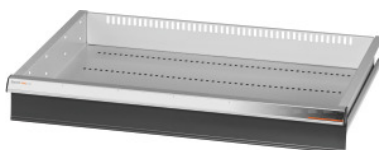

Garant GRIDLINE

**Zásuvka pre veľkopriestorové/veľkozážovové skrine s posuvnými dverami
Šírka 30G, 26×20G, Výška čela zásuvky: 125mm****ÚDAJE O OBJEDNÁVKE**

Číslo objednávky	942580 125
GTIN	4062406280109
Trieda položky	9GI

Popis**Prevedenie:**

Zásuvky na inštaláciu do veľkokapacitných a ťažkých skriň GridLine **s posuvnými dverami**. Hliníkové úchytkové lišty s vymeniteľnými a prepisovateľnými popisovacími pásikmi. Nový koncept zásuviek na optimálne vybavenie s organizérmi.

Vhodné pre:

Skrinky č. 941045 – 941077, č. 942345 – 942367, č. 942745 – 942767, č. 942845 – 942867.

Povrchová úprava farby:

Korpus zásuviek v svetlosivej farbe RAL 7035, čelá zásuviek v antracitovej farbe RAL 7016, **s práškovou povrchovou úpravou. Korpus zásuvky nie je možné konfigurovať, vždy v svetlosivej farbe RAL 7035.**

Upozornenie:

Veľkosť 30 a veľkosť 40 sú vhodné pre skrine so šírkou 60G a 80G, pretože majú 2 priehradky. Zásuvky nie sú vhodné pre dvojdverové skrine.

Technický opis

Úžitková výška	100 mm
Úžitková šírka v G	26
Úžitková hĺbka v G	20
Hmotnosť	7 kg
Úžitková šírka	650 mm
Úžitková hĺbka	500 mm