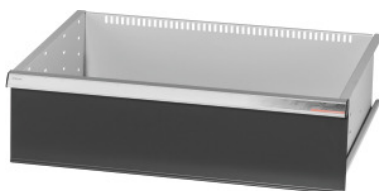

Garant GRIDLINE

**Zásuvka pre veľkopriestorové/velkozážovové skrine s posuvnými dverami
Šírka 30G, 26×20G, Výška čela zásuvky: 300mm****ÚDAJE O OBJEDNÁVKE**

Číslo objednávky	942580 300
GTIN	4062406281335
Trieda položky	9GI

Popis**Prevedenie:**

Zásuvky na inštaláciu do veľkokapacitných a ťažkých skríň GridLine **s posuvnými dverami**. Hliníkové úchytkové lišty s vymeniteľnými a prepisovateľnými popisovacími pásikmi. Nový koncept zásuviek na optimálne vybavenie s organizérmi.

Vhodné pre:

Skrinky č. 941045 – 941077, č. 942345 – 942367, č. 942745 – 942767, č. 942845 – 942867.

Povrchová úprava farby:

Korpus zásuviek v svetlosivej farbe RAL 7035, čelá zásuviek v antracitovej farbe RAL 7016, **s práškovou povrchovou úpravou. Korpus zásuvky nie je možné konfigurovať, vždy v svetlosivej farbe RAL 7035.**

Upozornenie:

Veľkosť 30 a veľkosť 40 sú vhodné pre skrine so šírkou 60G a 80G, pretože majú 2 priehradky. Zásuvky nie sú vhodné pre dvojdvierové skrine.

Technický opis

Úžitková šírka v G	26
Úžitková výška	275 mm
Hmotnosť	13 kg
Úžitková hĺbka v G	20
Úžitková šírka	650 mm