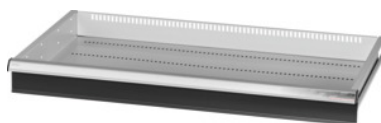

Garant GRIDLINE

**Zásuvka pre veľkopriestorové/veľkozáťažové skrine s posuvnými dverami  
Šírka 40G, 36×20G, Výška čela zásuvky: 100mm****ÚDAJE O OBJEDNÁVKE**

Číslo objednávky	942583 100
GTIN	4062406281359
Trieda položky	9GI

**Popis****Prevedenie:**

Zásuvky na inštaláciu do veľkokapacitných a ťažkých skriň GridLine **s posuvnými dverami**. Hliníkové úchytkové lišty s vymeniteľnými a prepisovateľnými popisovacími pásikmi. Nový koncept zásuviek na optimálne vybavenie s organizérmi.

**Vhodné pre:**

Skrinky č. 941045 – 941077, č. 942345 – 942367, č. 942745 – 942767, č. 942845 – 942867.

**Povrchová úprava farby:**

Korpus zásuviek v svetlosivej farbe RAL 7035, čelá zásuviek v antracitovej farbe RAL 7016, **s práškovou povrchovou úpravou. Korpus zásuvky nie je možné konfigurovať, vždy v svetlosivej farbe RAL 7035.**

**Upozornenie:**

Veľkosť 30 a veľkosť 40 sú vhodné pre skrine so šírkou 60G a 80G, pretože majú 2 priehradky. Zásuvky nie sú vhodné pre dvojdverové skrine.

**Technický opis**

Úžitková výška	75 mm
Úžitková hĺbka v G	20
Hmotnosť	6 kg
Úžitková šírka v G	36
Úžitková hĺbka	500 mm
Úžitková šírka	900 mm