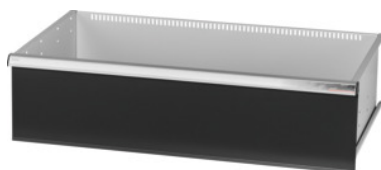

Garant GRIDLINE

**Zásuvka pre veľkopriestorové/velkozážovové skrine s posuvnými dverami  
Šírka 40G, 36×20G, Výška čela zásuvky: 300mm****ÚDAJE O OBJEDNÁVKE**

Číslo objednávky	942583 300
GTIN	4062406281397
Trieda položky	9GI

**Popis****Prevedenie:**

Zásuvky na inštaláciu do veľkokapacitných a ťažkých skriň GridLine **s posuvnými dverami**. Hliníkové úchytkové lišty s vymeniteľnými a prepisovateľnými popisovacími pásikmi. Nový koncept zásuviek na optimálne vybavenie s organizérmi.

**Vhodné pre:**

Skrinky č. 941045 – 941077, č. 942345 – 942367, č. 942745 – 942767, č. 942845 – 942867.

**Povrchová úprava farby:**

Korpus zásuviek v svetlosivej farbe RAL 7035, čelá zásuviek v antracitovej farbe RAL 7016, **s práškovou povrchovou úpravou. Korpus zásuvky nie je možné konfigurovať, vždy v svetlosivej farbe RAL 7035.**

**Upozornenie:**

Veľkosť 30 a veľkosť 40 sú vhodné pre skrine so šírkou 60G a 80G, pretože majú 2 priehradky. Zásuvky nie sú vhodné pre dvojdverové skrine.

**Technický opis**

Úžitková šírka v G	36
Úžitková hĺbka v G	20
Hmotnosť	13 kg
Úžitková výška	275 mm
Úžitková šírka	900 mm