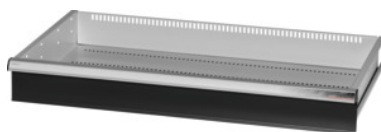

Garant GRIDLINE

**Zásuvka pre veľkopriestorové/veľkozážovové skrine s posuvnými dverami
Šírka 40G, 36×20G, Výška čela zásuvky: 125mm****ÚDAJE O OBJEDNÁVKE**

Číslo objednávky	942583 125
GTIN	4062406281366
Trieda položky	9GI

Popis**Prevedenie:**

Zásuvky na inštaláciu do veľkokapacitných a ťažkých skriň GridLine **s posuvnými dverami**. Hliníkové úchytkové lišty s vymeniteľnými a prepisovateľnými popisovacími pásikmi. Nový koncept zásuviek na optimálne vybavenie s organizérmi.

Vhodné pre:

Skrinky č. 941045 – 941077, č. 942345 – 942367, č. 942745 – 942767, č. 942845 – 942867.

Povrchová úprava farby:

Korpus zásuviek v svetlosivej farbe RAL 7035, čelá zásuviek v antracitovej farbe RAL 7016, **s práškovou povrchovou úpravou. Korpus zásuvky nie je možné konfigurovať, vždy v svetlosivej farbe RAL 7035.**

Upozornenie:

Veľkosť 30 a veľkosť 40 sú vhodné pre skrine so šírkou 60G a 80G, pretože majú 2 priehradky. Zásuvky nie sú vhodné pre dvojdvierové skrine.

Technický opis

Hmotnosť	7 kg
Úžitková výška	100 mm
Úžitková hĺbka v G	20
Úžitková šírka v G	36
Úžitková šírka	900 mm
Úžitková hĺbka	500 mm