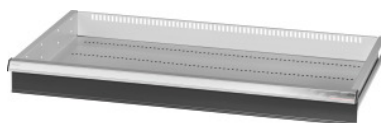

Garant GRIDLINE

**Zásuvka pre veľkopriestorové/veľkozáťažové skrine s posuvnými dverami  
Šírka 40G, 36×20G, Výška čela zásuvky: 75mm****ÚDAJE O OBJEDNÁVKE**

Číslo objednávky	942583 75
GTIN	4062406281342
Trieda položky	9GI

**Popis****Prevedenie:**

Zásuvky na inštaláciu do veľkokapacitných a ťažkých skriň GridLine **s posuvnými dverami**. Hliníkové úchytkové lišty s vymeniteľnými a prepisovateľnými popisovacími pásikmi. Nový koncept zásuviek na optimálne vybavenie s organizérmi.

**Vhodné pre:**

Skrinky č. 941045 – 941077, č. 942345 – 942367, č. 942745 – 942767, č. 942845 – 942867.

**Povrchová úprava farby:**

Korpus zásuviek v svetlosivej farbe RAL 7035, čelá zásuviek v antracitovej farbe RAL 7016, **s práškovou povrchovou úpravou. Korpus zásuvky nie je možné konfigurovať, vždy v svetlosivej farbe RAL 7035.**

**Upozornenie:**

Veľkosť 30 a veľkosť 40 sú vhodné pre skrine so šírkou 60G a 80G, pretože majú 2 priehradky. Zásuvky nie sú vhodné pre dvojdverové skrine.

**Technický opis**

Hmotnosť	5 kg
Úžitková výška	50 mm
Úžitková šírka v G	36
Úžitková hĺbka v G	20
Úžitková šírka	900 mm
Úžitková hĺbka	500 mm