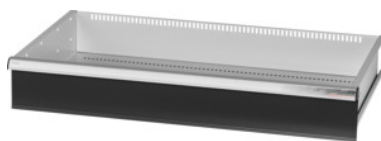

Garant GRIDLINE

**Zásuvka pre veľkopriestorové/velkozážazové skrine s posuvnými dverami
Šírka 40G, 36×20G, Výška čela zásuvky: 150mm****ÚDAJE O OBJEDNÁVKE**

Číslo objednávky	942583 150
GTIN	4062406281373
Trieda položky	9GI

Popis**Prevedenie:**

Zásuvky na inštaláciu do veľkokapacitných a ťažkých skriň GridLine **s posuvnými dverami**. Hliníkové úchytkové lišty s vymeniteľnými a prepisovateľnými popisovacími pásikmi. Nový koncept zásuviek na optimálne vybavenie s organizérmi.

Vhodné pre:

Skrinky č. 941045 – 941077, č. 942345 – 942367, č. 942745 – 942767, č. 942845 – 942867.

Povrchová úprava farby:

Korpus zásuviek v svetlosivej farbe RAL 7035, čelá zásuviek v antracitovej farbe RAL 7016, **s práškovou povrchovou úpravou. Korpus zásuvky nie je možné konfigurovať, vždy v svetlosivej farbe RAL 7035.**

Upozornenie:

Veľkosť 30 a veľkosť 40 sú vhodné pre skrine so šírkou 60G a 80G, pretože majú 2 priehradky. Zásuvky nie sú vhodné pre dvojdverové skrine.

Technický opis

Hmotnosť	8 kg
Úžitková výška	125 mm
Úžitková hĺbka v G	20
Úžitková šírka v G	36
Úžitková šírka	900 mm
Úžitková hĺbka	500 mm