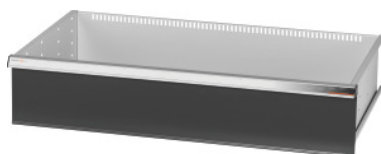

Garant GRIDLINE

**Zásuvka pre veľkopriestorové/velkozážovové skrine s posuvnými dverami
Šírka 40G, 36×20G, Výška čela zásuvky: 200mm****ÚDAJE O OBJEDNÁVKE**

Číslo objednávky	942583 200
GTIN	4062406281380
Trieda položky	9GI

Popis**Prevedenie:**

Zásuvky na inštaláciu do veľkokapacitných a ťažkých skriň GridLine **s posuvnými dverami**. Hliníkové úchytkové lišty s vymeniteľnými a prepisovateľnými popisovacími pásikmi. Nový koncept zásuviek na optimálne vybavenie s organizérmi.

Vhodné pre:

Skrinky č. 941045 – 941077, č. 942345 – 942367, č. 942745 – 942767, č. 942845 – 942867.

Povrchová úprava farby:

Korpus zásuviek v svetlosivej farbe RAL 7035, čelá zásuviek v antracitovej farbe RAL 7016, **s práškovou povrchovou úpravou. Korpus zásuvky nie je možné konfigurovať, vždy v svetlosivej farbe RAL 7035.**

Upozornenie:

Veľkosť 30 a veľkosť 40 sú vhodné pre skrine so šírkou 60G a 80G, pretože majú 2 priehradky. Zásuvky nie sú vhodné pre dvojdverové skrine.

Technický opis

Úžitková šírka v G	36
Hmotnosť	10 kg
Úžitková hĺbka v G	20
Úžitková výška	175 mm
Úžitková šírka	900 mm
Úžitková hĺbka	500 mm