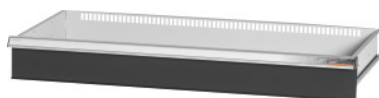

Garant GRIDLINE

Zásuvka pre skrine s posuvnými dverami, Šírka 40G, 36×14G, Výška čela zásuvky: 75mm**ÚDAJE O OBJEDNÁVKE**

| | |
|------------------|---------------|
| Číslo objednávky | 940652 75 |
| GTIN | 4062406281465 |
| Trieda položky | 9GI |

Popis**Prevedenie:**

Zásuvky na inštaláciu do skriň s posuvnými dverami a roletových skriň GridLine. Hliníkové úchytkové lišty s vymeniteľnými a prepisovateľnými popisovacími páskami.

Vhodné pre:

Skrine č. 940089, č. 940109, č. 940165 - 940237, č. 940885 - 940907.

Povrchová úprava farby:

Korpus zásuviek v svetlosivej farbe RAL 7035, čelá zásuviek v antracitovej farbe RAL 7016, s **práškovou povrchovou úpravou. Korpus zásuvky nie je možné konfigurovať, vždy v svetlosivej farbe RAL 7035.**

Upozornenie:

Nie je možné žiadne delenie s priehradkami, pretože dno zásuvky je uzavreté.

Technický opis

| | |
|--------------------------------|--------|
| Úžitková výška | 50 mm |
| Úžitková šírka v G | 36 |
| Úžitková hĺbka v G | 14 |
| Hmotnosť | 8 kg |
| Úžitková hĺbka | 350 mm |
| Úžitková šírka | 900 mm |
| Hrúbka materiálu | 0,9 mm |
| Zásuvka/výsuvná polica nosnosť | 75 kg |