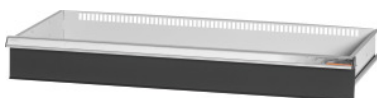

Garant GRIDLINE

Zásuvka pre skrine s posuvnými dverami, Šírka 40G, 36×14G, Výška čela zásuvky: 100mm**ÚDAJE O OBJEDNÁVKE**

Číslo objednávky	940652 100
GTIN	4062406281472
Trieda položky	9GI

Popis**Prevedenie:**

Zásuvky na inštaláciu do skriň s posuvnými dverami a roletových skriň GridLine. Hliníkové úchytkové lišty s vymeniteľnými a prepisovateľnými popisovacími pásikmi.

Vhodné pre:

Skrine č. 940089, č. 940109, č. 940165 - 940237, č. 940885 - 940907.

Povrchová úprava farby:

Korpus zásuviek v svetlosivej farbe RAL 7035, čelá zásuviek v antracitovej farbe RAL 7016, s **práškovou povrchovou úpravou. Korpus zásuvky nie je možné konfigurovať, vždy v svetlosivej farbe RAL 7035.**

Upozornenie:

Nie je možné žiadne delenie s priehradkami, pretože dno zásuvky je uzavreté.

Technický opis

Úžitková výška	75 mm
Úžitková hĺbka v G	14
Hmotnosť	10 kg
Úžitková šírka v G	36
Úžitková šírka	900 mm
Úžitková hĺbka	350 mm
Hrúbka materiálu	0,9 mm
Zásuvka/výsuvná polica nosnosť	75 kg