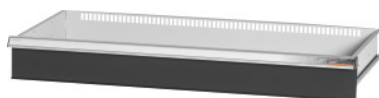

Garant GRIDLINE

Zásuvka pre skrine s posuvnými dverami, Šírka 40G, 36×14G, Výška čela zásuvky: 150mm**ÚDAJE O OBJEDNÁVKE**

Číslo objednávky	940652 150
GTIN	4062406281496
Trieda položky	9GI

Popis**Prevedenie:**

Zásuvky na inštaláciu do skriň s posuvnými dverami a roletových skriň GridLine. Hliníkové úchytkové lišty s vymeniteľnými a prepisovateľnými popisovacími pásikmi.

Vhodné pre:

Skrine č. 940089, č. 940109, č. 940165 - 940237, č. 940885 - 940907.

Povrchová úprava farby:

Korpus zásuviek v svetlosivej farbe RAL 7035, čelá zásuviek v antracitovej farbe RAL 7016, s **práškovou povrchovou úpravou. Korpus zásuvky nie je možné konfigurovať, vždy v svetlosivej farbe RAL 7035.**

Upozornenie:

Nie je možné žiadne delenie s priehradkami, pretože dno zásuvky je uzavreté.

Technický opis

Úžitková výška	125 mm
Hmotnosť	15 kg
Úžitková šírka v G	36
Úžitková hĺbka v G	14
Úžitková hĺbka	350 mm
Úžitková šírka	900 mm
Hrúbka materiálu	0,9 mm
Zásuvka/výsuvná polica nosnosť	75 kg