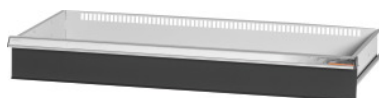

Garant GRIDLINE

Zásuvka pre skrine s posuvnými dverami, Šírka 40G, 36×14G, Výška čela zásuvky: 125mm**ÚDAJE O OBJEDNÁVKE**

Číslo objednávky	940652 125
GTIN	4062406281489
Trieda položky	9GI

Popis**Prevedenie:**

Zásuvky na inštaláciu do skriň s posuvnými dverami a roletových skriň GridLine. Hliníkové úchytkové lišty s vymeniteľnými a prepisovateľnými popisovacími pásikmi.

Vhodné pre:

Skrine č. 940089, č. 940109, č. 940165 - 940237, č. 940885 - 940907.

Povrchová úprava farby:

Korpus zásuviek v svetlosivej farbe RAL 7035, čelá zásuviek v antracitovej farbe RAL 7016, s **práškovou povrchovou úpravou. Korpus zásuvky nie je možné konfigurovať, vždy v svetlosivej farbe RAL 7035.**

Upozornenie:

Nie je možné žiadne delenie s priehradkami, pretože dno zásuvky je uzavreté.

Technický opis

Úžitková výška	100 mm
Hmotnosť	13 kg
Úžitková šírka v G	36
Úžitková hĺbka v G	14
Úžitková šírka	900 mm
Úžitková hĺbka	350 mm
Hrúbka materiálu	0,9 mm
Zásuvka/výsuvná polica nosnosť	75 kg