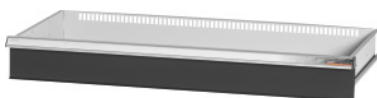

Garant GRIDLINE

Zásuvka pre skrine s posuvnými dverami, Šírka 40G, 36×14G, Výška čela zásuvky: 200mm**ÚDAJE O OBJEDNÁVKE**

Číslo objednávky	940652 200
GTIN	4062406281502
Trieda položky	9GI

Popis**Prevedenie:**

Zásuvky na inštaláciu do skriň s posuvnými dverami a roletových skriň GridLine. Hliníkové úchytkové lišty s vymeniteľnými a prepisovateľnými popisovacími pásikmi.

Vhodné pre:

Skrine č. 940089, č. 940109, č. 940165 - 940237, č. 940885 - 940907.

Povrchová úprava farby:

Korpus zásuviek v svetlosivej farbe RAL 7035, čelá zásuviek v antracitovej farbe RAL 7016, s **práškovou povrchovou úpravou. Korpus zásuvky nie je možné konfigurovať, vždy v svetlosivej farbe RAL 7035.**

Upozornenie:

Nie je možné žiadne delenie s priehradkami, pretože dno zásuvky je uzavreté.

Technický opis

Hmotnosť	18 kg
Úžitková šírka v G	36
Úžitková výška	175 mm
Úžitková hĺbka v G	14
Úžitková hĺbka	350 mm
Úžitková šírka	900 mm
Hrúbka materiálu	0,9 mm
Zásuvka/výsuvná polica nosnosť	75 kg