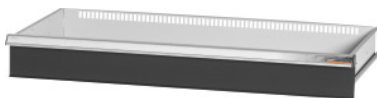

Garant GRIDLINE

Zásuvka pre skrine s posuvnými dverami, Šírka 40G, 36×14G, Výška čela zásuvky: 300mm**ÚDAJE O OBJEDNÁVKE**

Číslo objednávky	940652 300
GTIN	4062406281717
Trieda položky	9GI

Popis**Prevedenie:**

Zásuvky na inštaláciu do skriň s posuvnými dverami a roletových skriň GridLine. Hliníkové úchytkové lišty s vymeniteľnými a prepisovateľnými popisovacími pásikmi.

Vhodné pre:

Skrine č. 940089, č. 940109, č. 940165 - 940237, č. 940885 - 940907.

Povrchová úprava farby:

Korpus zásuviek v svetlosivej farbe RAL 7035, čelá zásuviek v antracitovej farbe RAL 7016, s **práškovou povrchovou úpravou. Korpus zásuvky nie je možné konfigurovať, vždy v svetlosivej farbe RAL 7035.**

Upozornenie:

Nie je možné žiadne delenie s priehradkami, pretože dno zásuvky je uzavreté.

Technický opis

Hmotnosť	21 kg
Úžitková hĺbka v G	14
Úžitková výška	275 mm
Úžitková šírka v G	36
Úžitková šírka	900 mm
Úžitková hĺbka	350 mm
Hrúbka materiálu	0,9 mm
Zásuvka/výsuvná polica nosnosť	75 kg