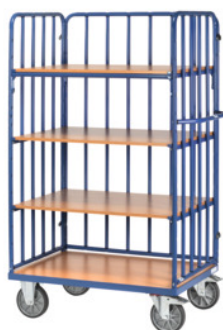

**Etážový vozík s 3-strannými rúrkovými vzperami a 4 úložnými plochami, Typ: 8311-1****ÚDAJE O OBJEDNÁVKE**

|                  |               |
|------------------|---------------|
| Číslo objednávky | 919881 8311-1 |
| GTIN             | 4017976831114 |
| Trieda položky   | 96F           |

**Popis****Prevedenie:**

Zváraná ocelová rúra a profilová ocel, čelné steny s vertikálnymi rúrkovými vzperami s rozstupom 130 mm. Jedna pozdĺžna stena s rúrkovými vzperami na zavesenie. Platformy z dreveného materiálu s povrchom s bukovým vzhľadom. Police nastaviteľné v rasti 100 mm. Najspodnejšia polica nie je nastaviteľná. 2 pevné a 2 otočné kolieska (s brzdou), TPE pneumatika, náboje s radiálnym guľôčkovým ložiskom.